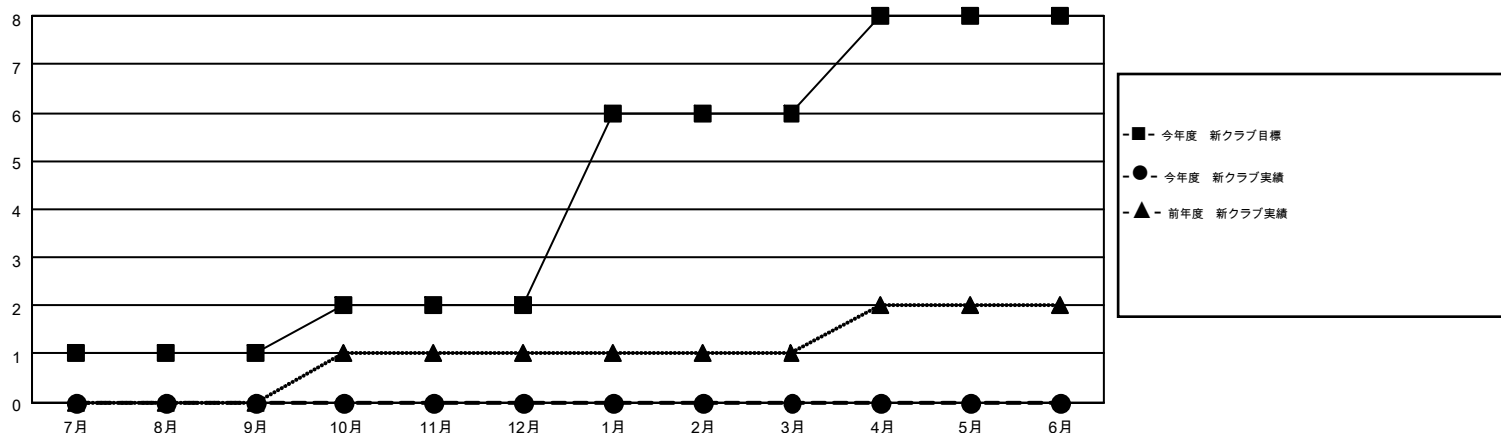

MONTHLY MEMBERSHIP PROGRESS REPORT

Results as of: 12/31/2016

Multiple District 335

LOCATION: JAPAN

GMT: MASAYOSHI MARUYAMA

GMT会則地域 5-Jap

クラブ				
結果 : 2016-2017				
四半期	新クラブ目標	新クラブ	解散クラブ	純増 / 減
7月/8月/9月	1	0	5	-5
10月/11月/12月	1	0	0	0
1月/2月/3月	4	0	0	0
4月/5月/6月	2	0	0	0

名				
結果 : 2016-2017				
四半期	新会員目標	チャーターメン バー / 新会員	退会者	純増 / 減
7月/8月/9月	385	376	250	126
10月/11月/12月	350	202	282	-80
1月/2月/3月	430	0	0	0
4月/5月/6月	85	0	0	0

新クラブ目標及び実績累計

会員目標及び実績累計

解散クラブ: 5	244 CLUBS OF 434 一名以上の新会員を登録	男女別 男性 11,511 (77.10%) 女性 3,418 (22.90%)
退会者 物故会員 66 クラブ解散 15 その他 451 合計 532	健康診断データはこちら	家族会員 4,591 世帯主 2,105 世帯主以外 2,486