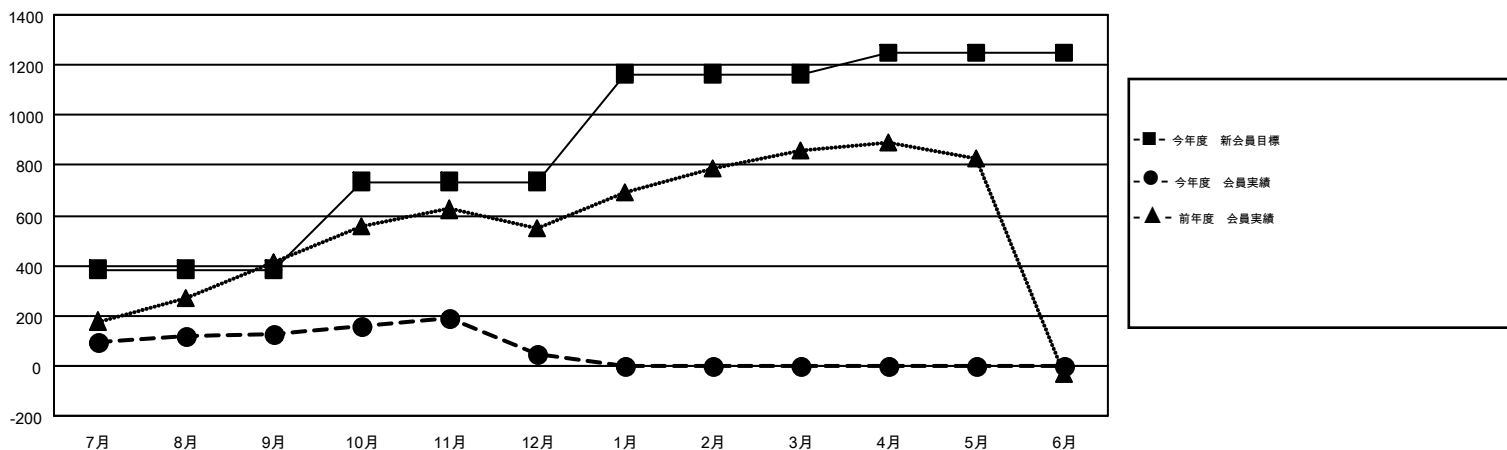

MONTHLY MEMBERSHIP PROGRESS REPORT

Results as of: 12/31/2016

Multiple District 335

LOCATION: JAPAN

GMT: MASAYOSHI MARUYAMA

GMT会則地域 5-Jap

クラブ				
結果 : 2016-2017				
四半期	新クラブ目標	新クラブ	解散クラブ	純増 / 減
7月/8月/9月	1	0	5	-5
10月/11月/12月	1	0	0	0
1月/2月/3月	4	0	0	0
4月/5月/6月	2	0	0	0

名				
結果 : 2016-2017				
四半期	新会員目標	チャーターメン バー / 新会員	退会者	純増 / 減
7月/8月/9月	385	376	250	126
10月/11月/12月	350	202	282	-80
1月/2月/3月	430	0	0	0
4月/5月/6月	85	0	0	0

新クラブ目標及び実績累計

会員目標及び実績累計

解散クラブ: 5	244 CLUBS OF 434 一名以上の新会員を登録	男女別 男性 11,511 (77.10%) 女性 3,418 (22.90%)
退会者 物故会員 66 クラブ解散 15 その他 451 合計 532	健康診断データはこちら	家族会員 4,591 世帯主 2,105 世帯主以外 2,486